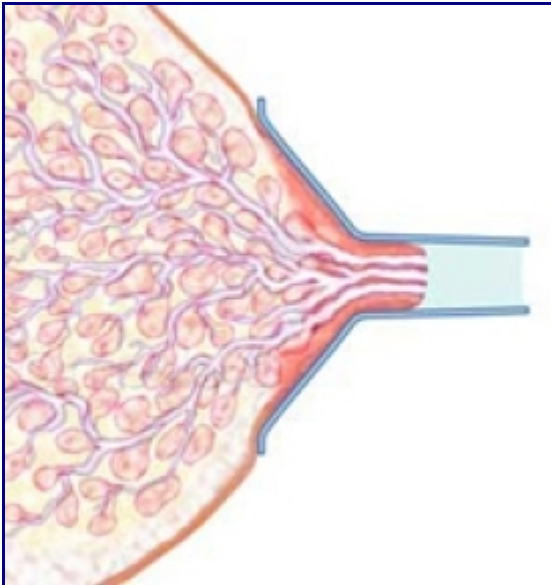

Το σωστό μέγεθος της χοάνης θηλάστρου

Πλεονεκτήματα του σωστού μεγέθους χοάνης

Η σωστή εφαρμογή της χοάνης εμποδίζει τη συμπίεση των γαλακτοφόρων πόρων κατά την άντληση διασφαλίζοντας τη βέλτιστη άντληση του γάλακτος από το στήθος και τη μέγιστη παραγωγή γάλακτος. Αυτό βοηθάει τις μητέρες να διατηρούν την παραγωγή γάλακτος και έτσι υποστηρίζεται σωστά η γαλακτοφορία.

Κριτήρια επιλογής του σωστού μεγέθους χοάνης

Με την παρακάτω λίστα, μία μητέρα μπορεί εύκολα να εκτιμήσει αν χρησιμοποιεί το σωστό μέγεθος χοάνης. Τοποθετήστε τη θηλή στο κέντρο της χοάνης. Ενεργοποιήστε την αντλία και ελέγξτε τα παρακάτω:

Κινείται η θηλή ελεύθερα στο σωλήνα της χοάνης;

Υπάρχει μικρή ή καθόλου έλξη ιστού της θηλαίας άλω μέσα στο σωλήνα της χοάνης;

Παρατηρείτε μία ήπια, ρυθμική κίνηση στο στήθος σε κάθε κύκλο λειτουργίας της αντλίας;

Η μητέρα χρειάζεται διαφορετικό μέγεθος αν η χοάνη...

...είναι πολύ μικρή, επειδή η θηλή δεν κινείται ελεύθερα μέσα στη χοάνη

...είναι πολύ μεγάλη, επειδή το περισσότερο μέρος του ιστού της θηλέας άλω έλκεται στα τοιχώματα της χοάνης.